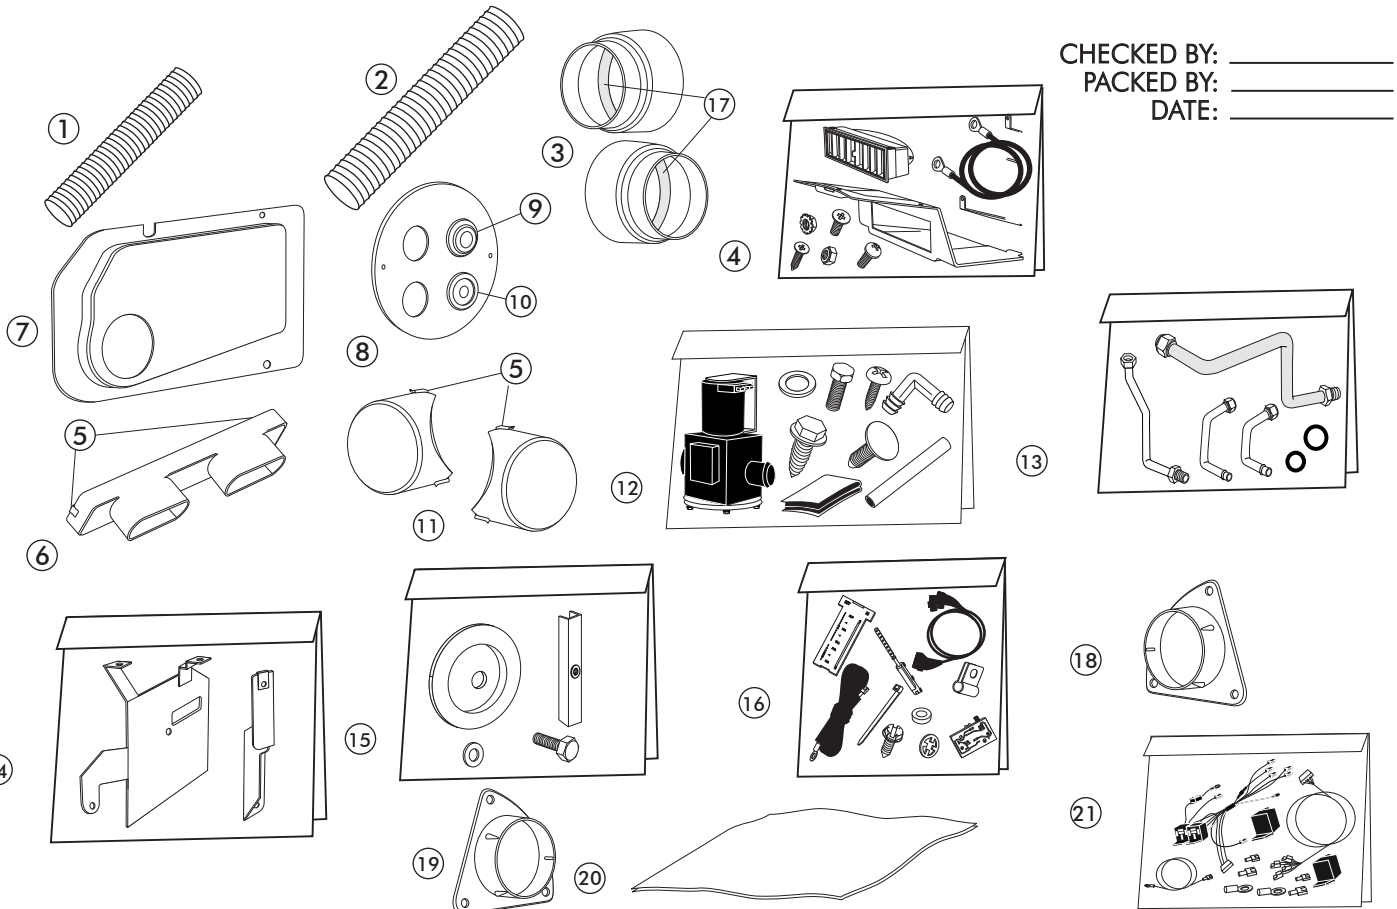

# GEN IV 1968-76 CORVETTE w/o AC

**ACCESSORY KIT  
781174-PCN**

**ACCESSORY KIT PACKING LIST**

No.	QTY.	PART No.	DESCRIPTION
1.	2	06200-VUE	2" DUCT HOSE
2.	10	06250-VUE	2 1/2" DUCT HOSE
3.	2	625070-CCE	1968-76 CORVETTE O.E.M. DS/PS INNER HA
4.	1	625067-CCA	1968-76 CORVETTE CENTER LOUVER BEZEL w/o AC ASM
5.	6	65980-VUE	"S" CLIP
6.	1	625073-CCE	1968-76 CORVETTE DEF DUCT HA
7.	1	627069-CCE	1968-76 CORVETTE FIREWALL COVER
8.	1	627070-CCE	1968-76 CORVETTE FIREWALL COVER CAP
9.	1	33137-VUI	LARGE GROMMET
10.	1	33135-VUI	1 1/4" x 1" W/ 3/8" HOLE GROMMET
11.	2	625071-CCE	1968-76 CORVETTE INSIDE FRESH AIR CAP
12.	1	634173-PCA	1968-76 CORVETTE IK KIT
13.	1	09155-PCA	HARDLINE KIT
14.	1	644173-PCA	1968-76 CORVETTE EVAP BRKT KIT
15.	1	640164-PCA	FRESH AIR CAP ASM
16.	1	473170	1968-76 CORVETTE W/O AC CNTRL PNL CONVERSION KIT
17.	10	204001-TVR	VELCRO STRIP
18.	1	625079-CCE	1968-76 CORVETTE O.E.M. PS OUTER HA
19.	1	625080-CCE	1968-76 CORVETTE O.E.M. DS OUTER HA
20.	1	200915-AUR	4mil 9 X 15 POLYETHYLENE SHEET
21.	1	232600-VUA	GEN IV UNIVERSAL WIRING KIT